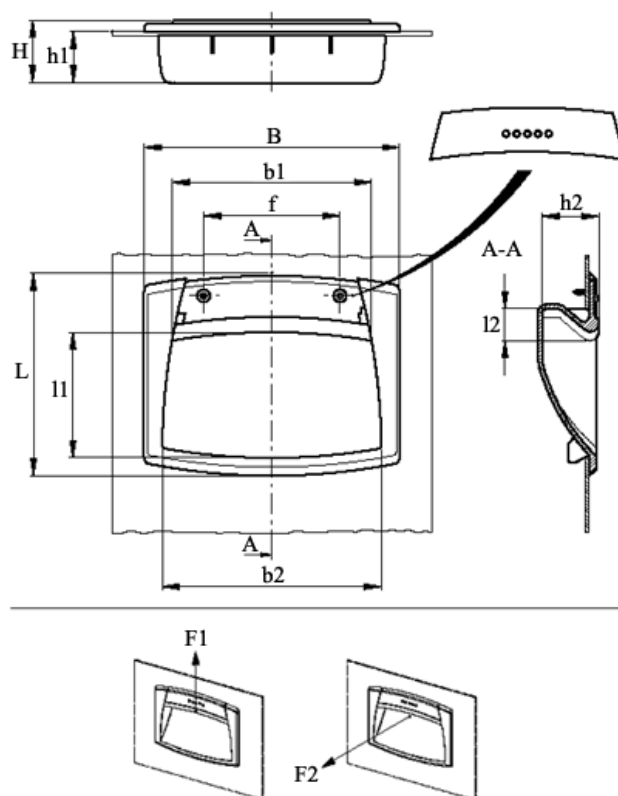

Varenummer: 23052611210
 Beskrivelse: E+G Trækhåndtag m/snapmontering
 EPR.120-SH-C0

Mål

B	= 120	h2 = 26.5
b1	= 94	L = 95
b2	= 103	l1 = 58
f	= 64	l2 = 11
F1 (N)	= 1200	
F2 (N)	= 400	
H	= 28.5	
h1	= 24	